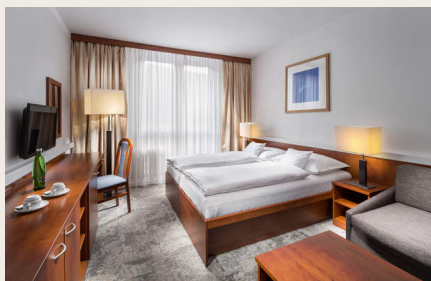

16 Rodinných pokojů 5 Apartmá

Vybavení pokojů

- koupelna se sprchou, WC a fénem
- trezor
- LCD TV se satelitními programy
- bezpečnostní zámkový systém
- pracovní stůl
- set pro přípravu kávy a čaje
- většina pokojů má balkón
- Wi-Fi zdarma