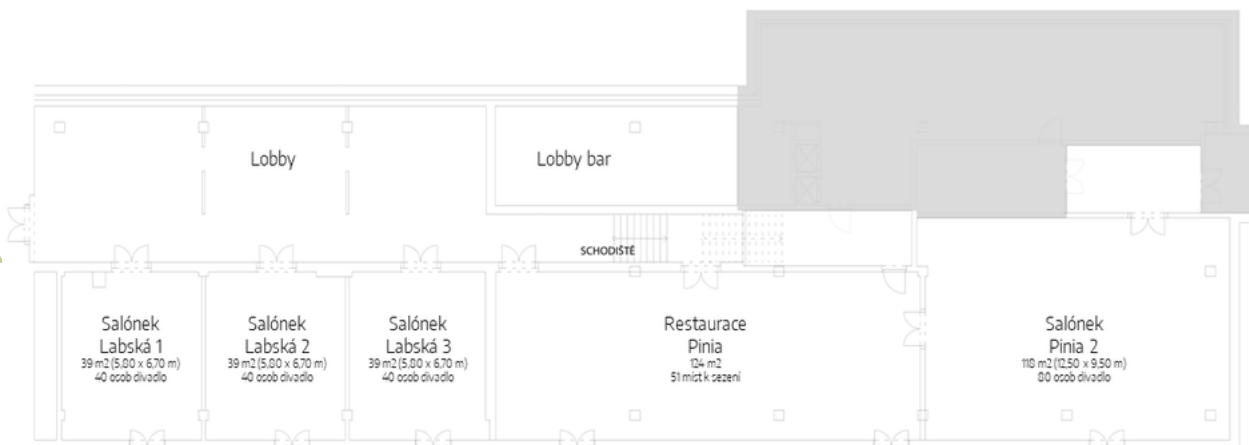

Plánek konferenčních prostor

Konferenční pláněk přízemí