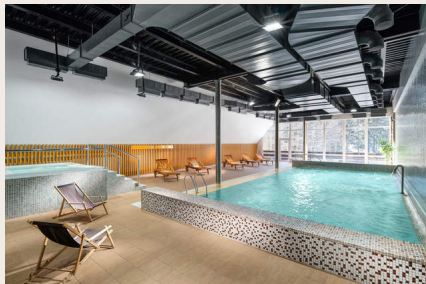

PINIA
HOTEL & RESORT

Konferenční nabídka 2025

Konferenční nabídka 2025

Pinia Hotel & Resort ležící ve známém horském středisku nabízí pod jednou střechou čtyřhvězdičkové standardy komfortního ubytování, vysokou úroveň gastronomie, nepřebornou nabídku volnočasových aktivit pro malé i velké a také skvělé zázemí pro poskytování konferenčních služeb. V našem wellness centru naleznete bazén, sauny, vířivé vany a také širokou nabídku masáží a dalších wellness procedur, které uspokojí i ty nejnáročnější klienty po celý rok. V letním období je hotel ideálním výchozím bodem pro cykloturistiku i pěší turistiku po Krkonošském národním parku, v zimě jsou ve Špindlerově Mlýně k dispozici kilometry upravených sjezdovek a běžeckých tratí. Tím se náš hotel stává ideálním místem pro Váš odpočinek, aktivní či rodinnou dovolenou nebo firemní setkání.