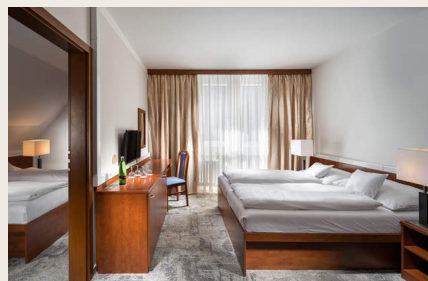

16 Rodinných pokojů 5 Apartmá

Vybavení pokojů

- koupelna se sprchou, WC a fénem
- trezor
- LCD TV se satelitními programy
- bezpečnostní zámkový systém
- pracovní stůl
- set pro přípravu kávy a čaje
- většina pokojů má balkón
- Wi-Fi zdarma